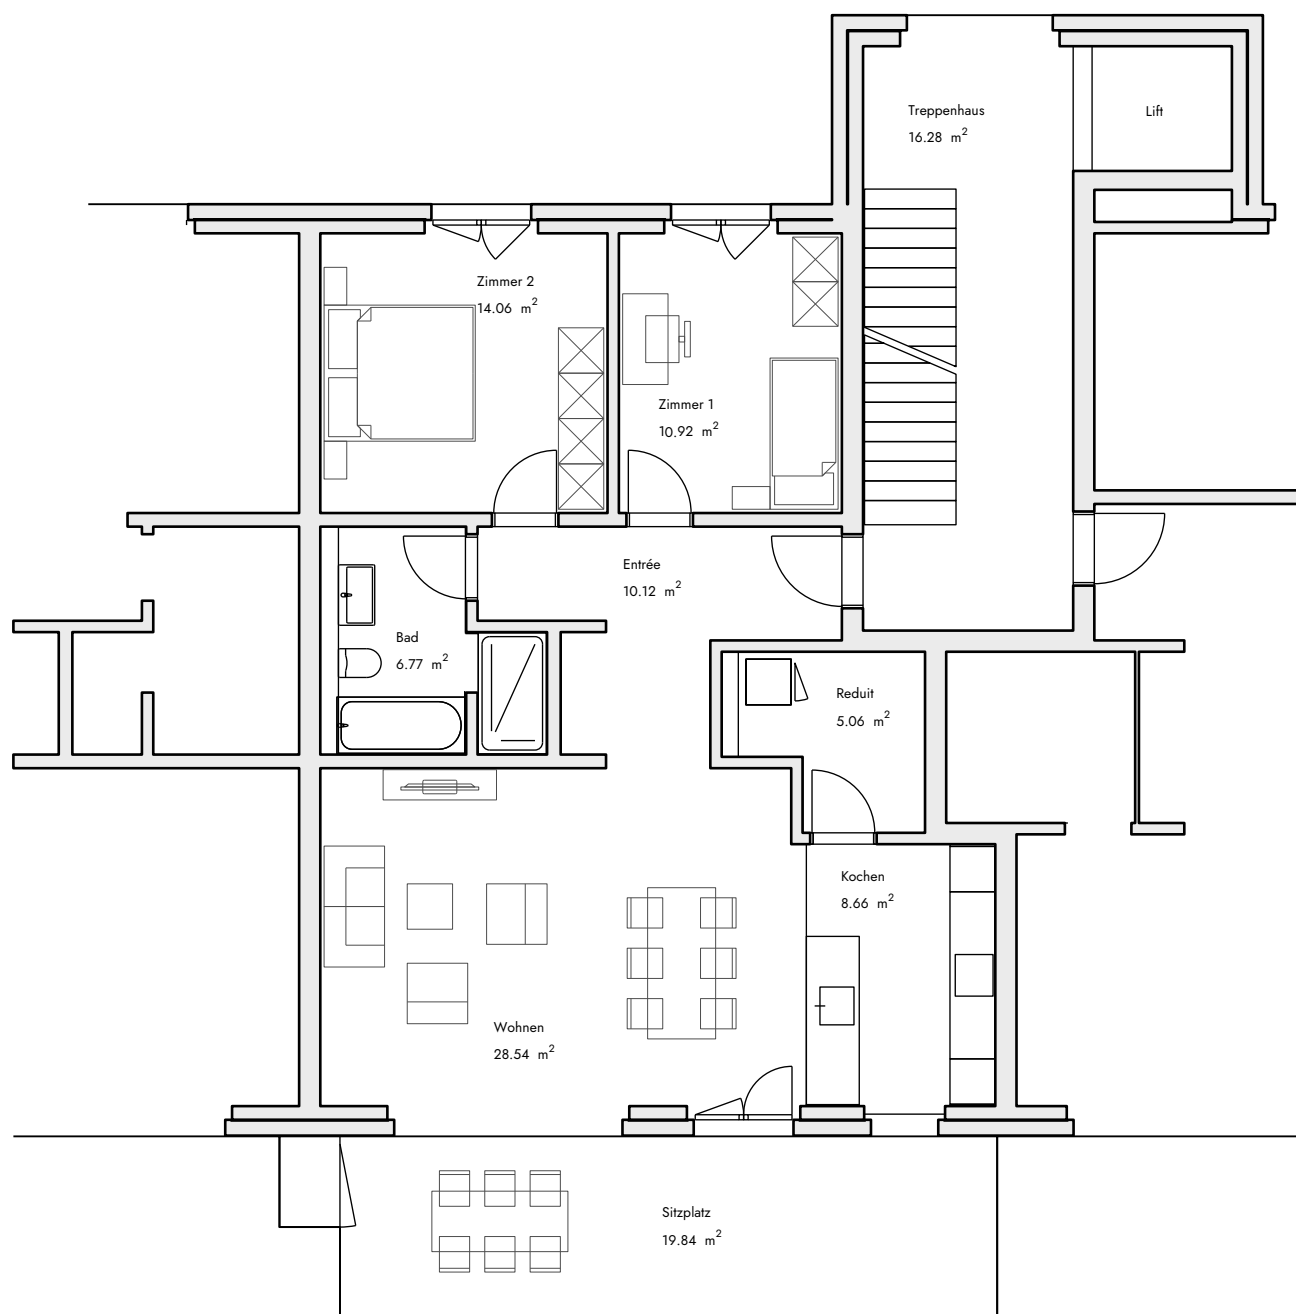

# Kleinzelgipark Haus B

## 3.5 Zimmer Wohnung B15

Mst. 1 : 100

Mst. 1 : 500