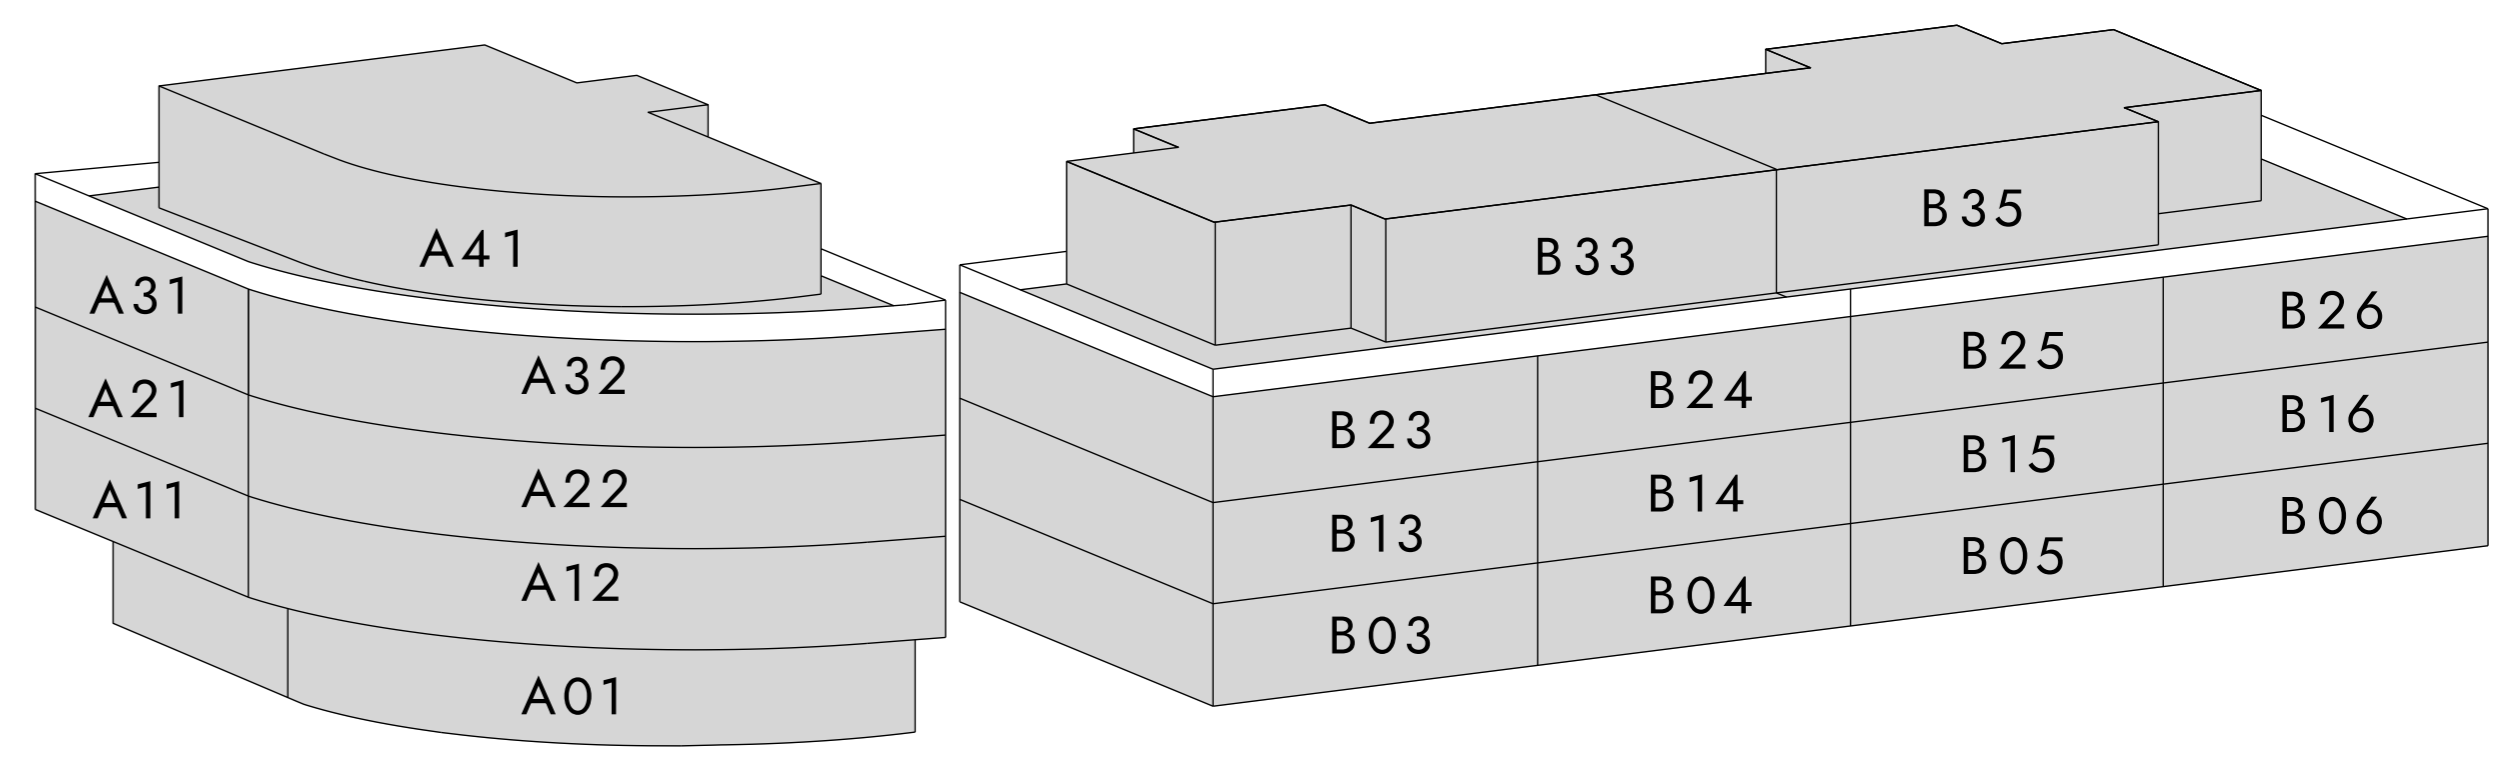

Kleinzelgipark Haus A + B

Einstellhalle und Kellerabteile

Mst. 1 : 100

A31	A41
A21	A32
A11	A22
	A12
	A01

	B33	B35	
B23	B24	B25	B26
B13	B14	B15	B16
B03	B04	B05	B06