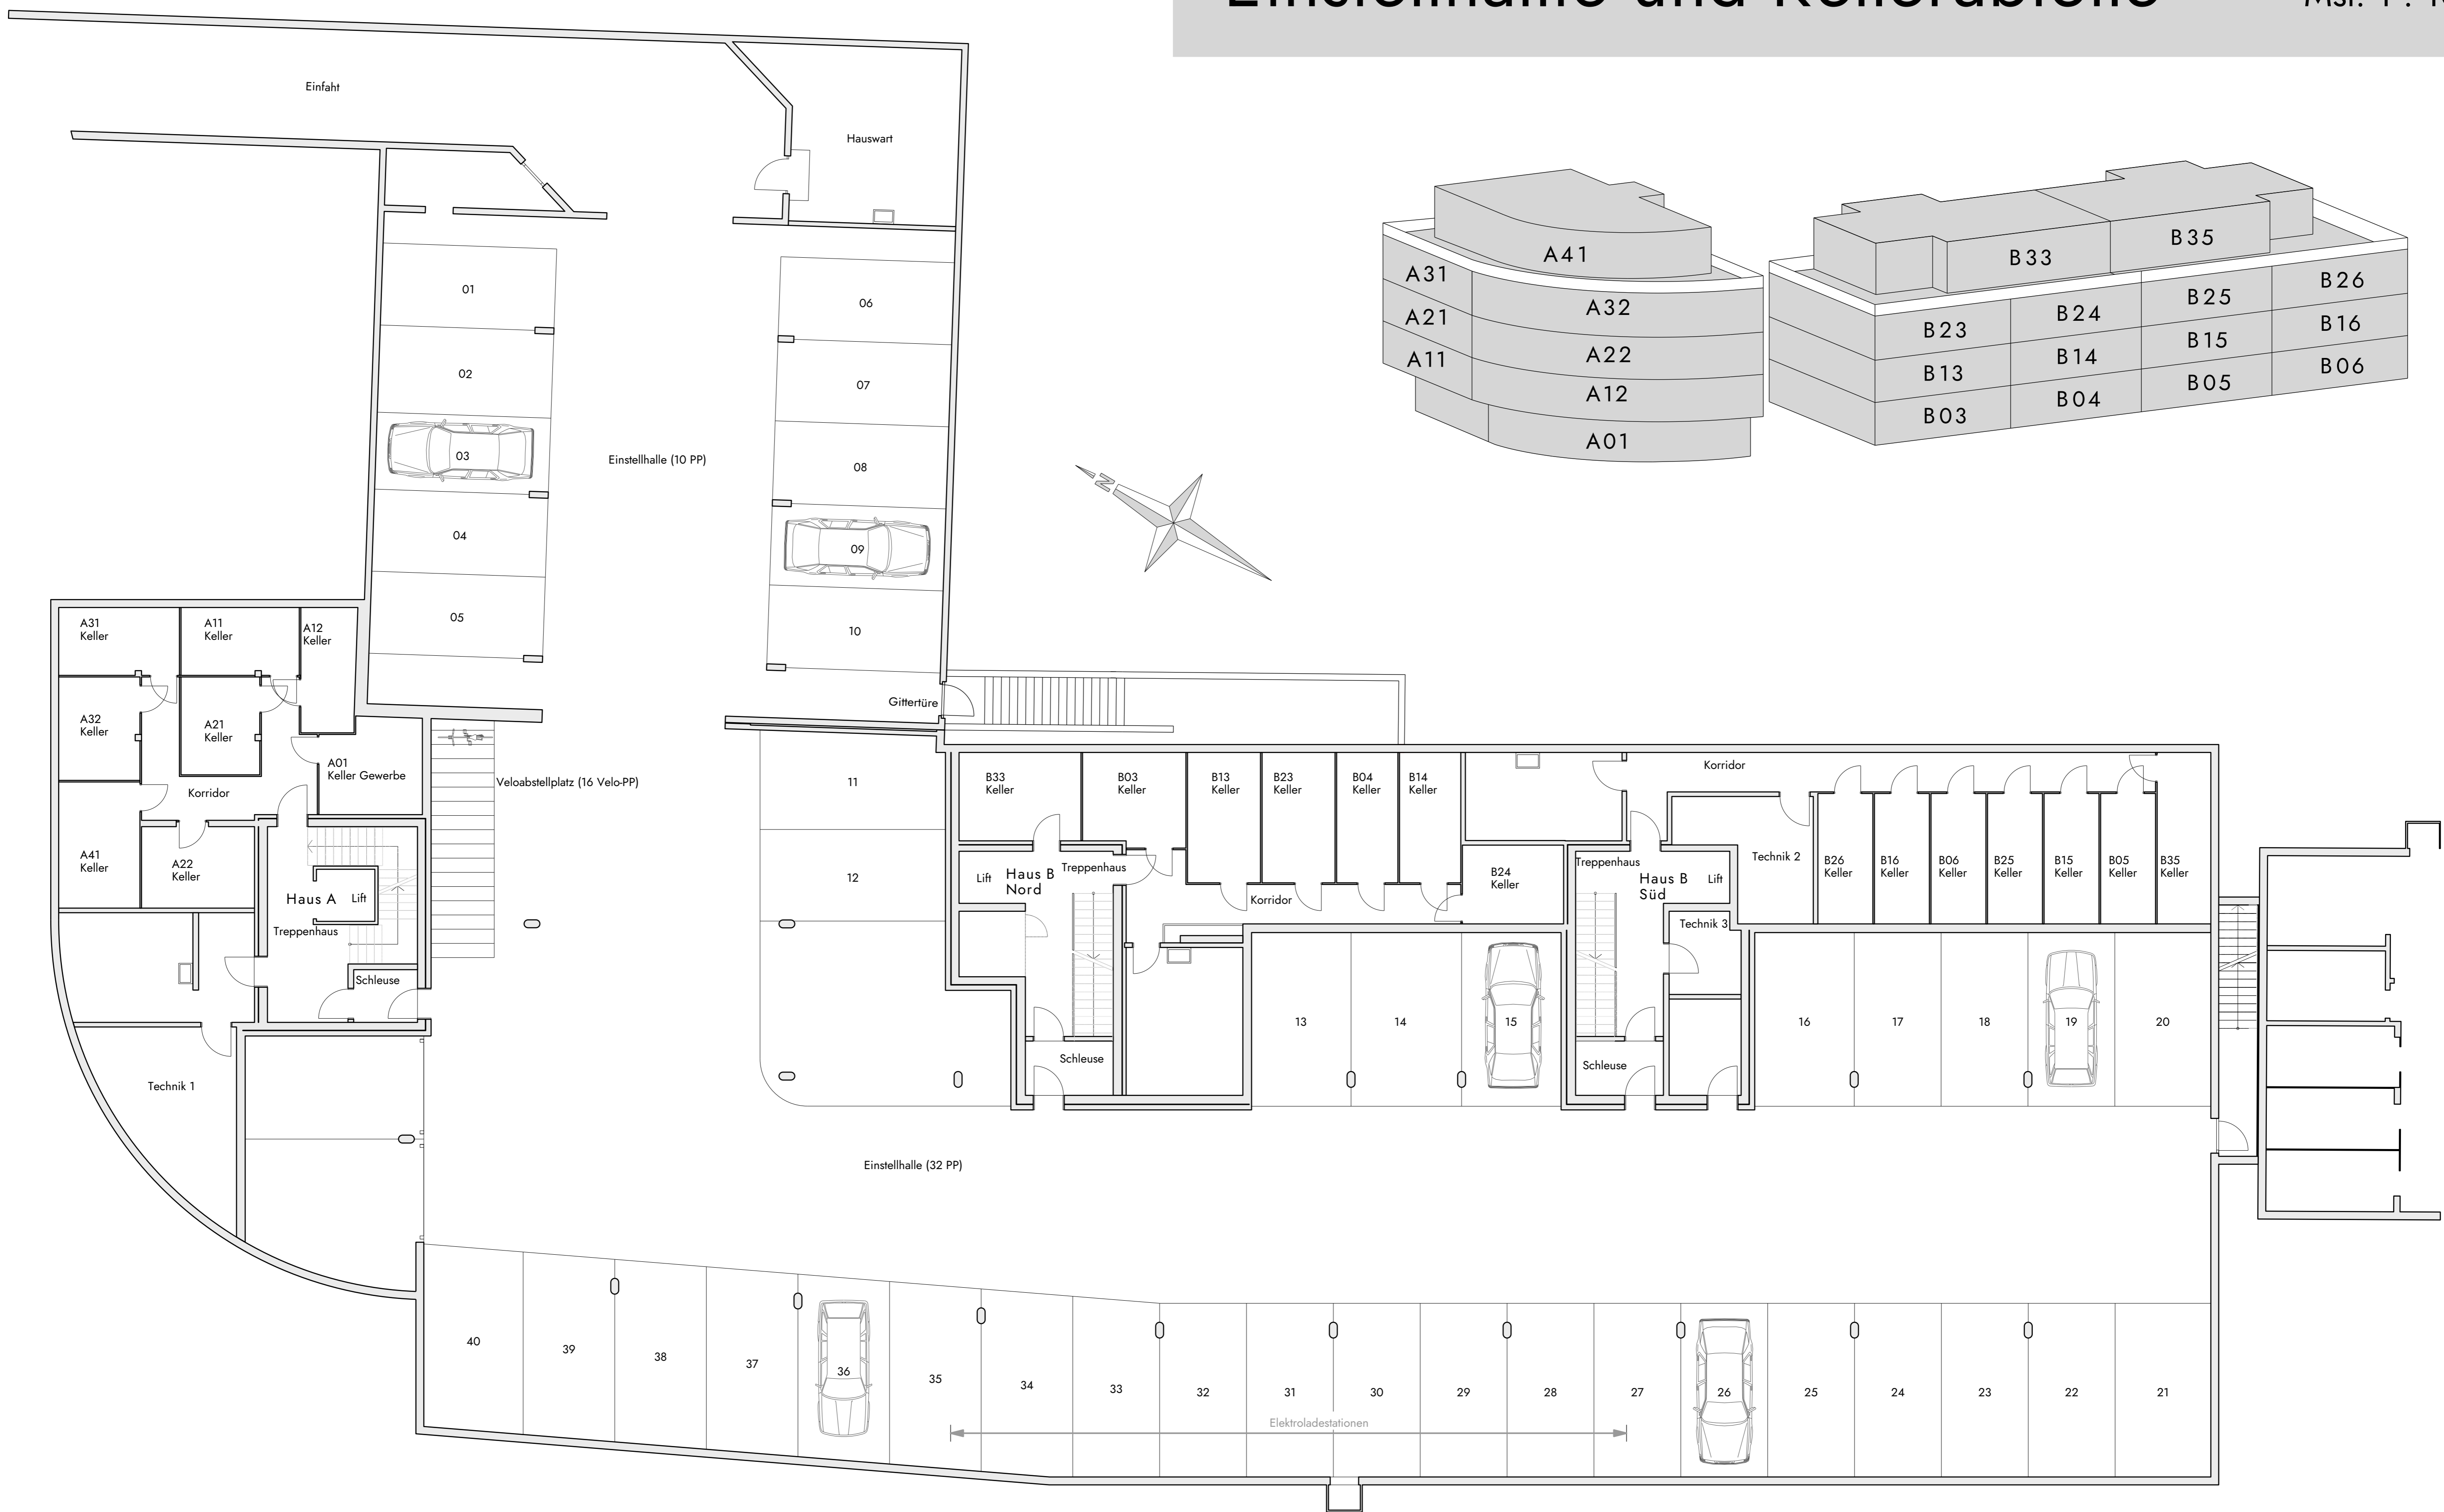

Kleinzelgipark Haus A + B

Einstellhalle und Kellerabteile

Mst. 1 : 100

A31	A41
A21	A32
A11	A22
	A12
	A01

	B33	B35	
B23	B24	B25	B26
B13	B14	B15	B16
B03	B04	B05	B06